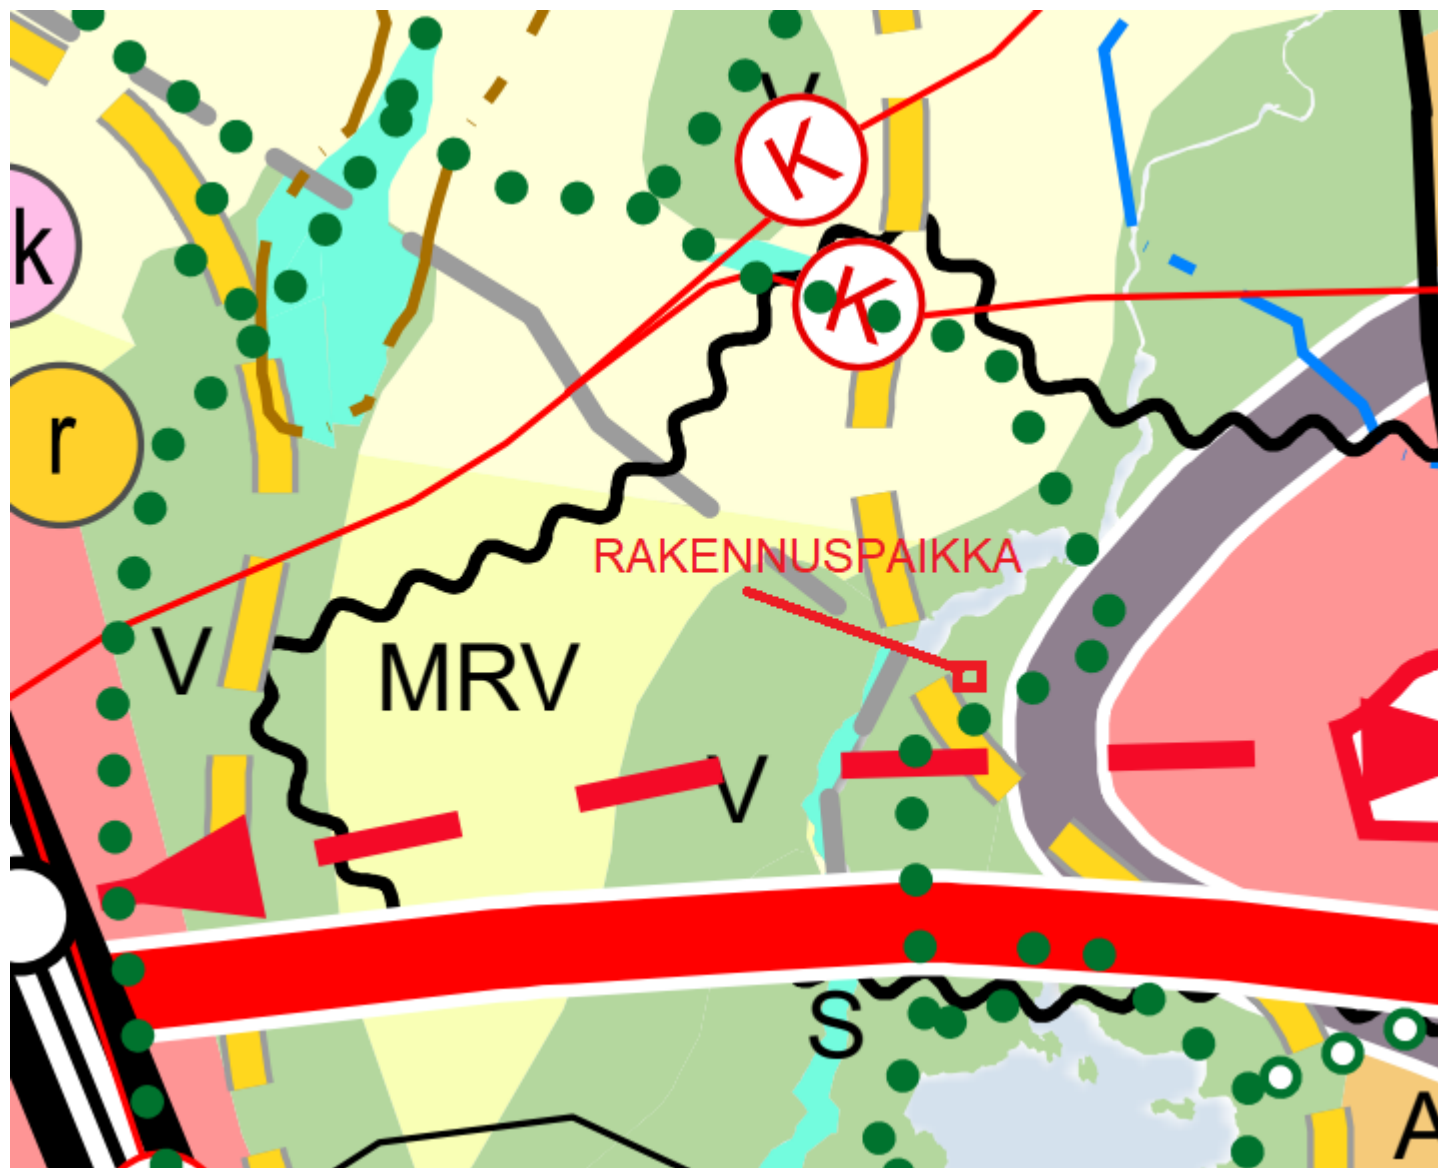

Ruskon kunnan yleiskaava (joen itäpuoli vahvistamaton)

Turun lentoaseman ympäristön osayleiskaava-alue

Varsinais-Suomen maakuntakaavayhdistelmä

Ilmakuva alueesta

Hakijan karttaote rakennuspaikasta