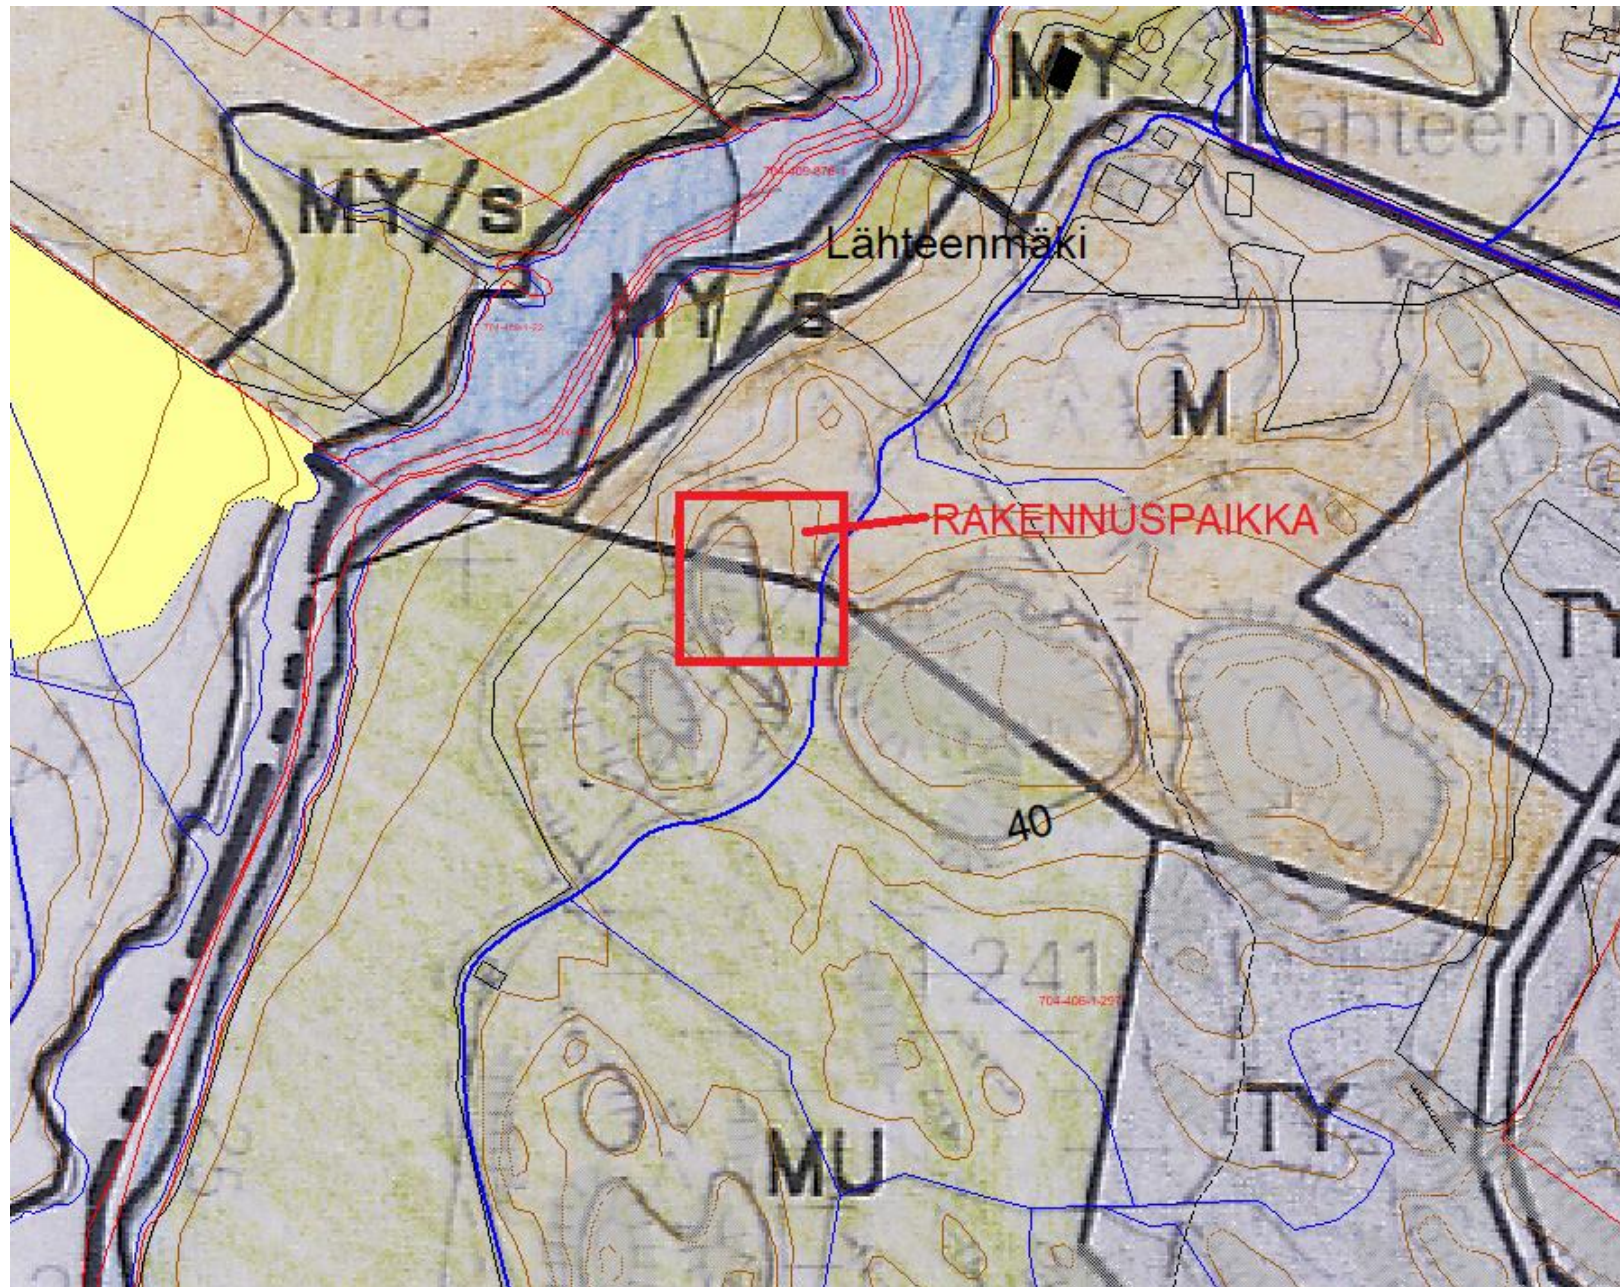

Ruskon kunnan yleiskaava (joen itäpuoli vahvistamaton)

Turun lentoaseman ympäristön osayleiskaava-alue

Varsinais-Suomen maakuntakaavayhdistelmä

Ilmakuva alueesta

Hakijan karttaote rakennuspaikasta